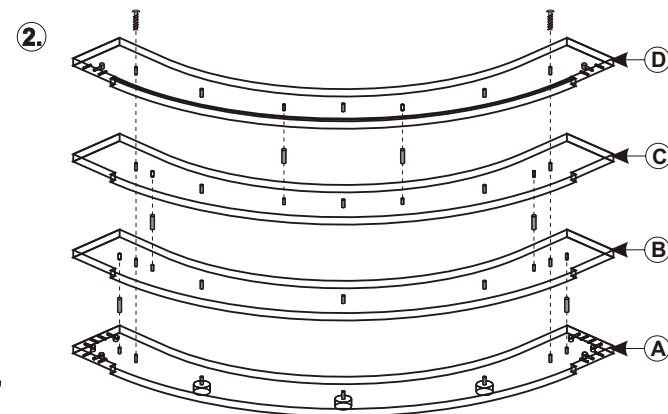

**Montážní(y) návod 63.**

Assembly instructions 63.

Montageanleitung 63.

RCP 90 S	H-T 90 OR S, H-XRHNO 90 S, H-OR S, H-RRO S, H-RPS 90 1 S, H-RPS 90 2 S, H-RHNO 90 S, H-ROL R90, H-R 400 A 30, # OKPLE 1 CM
----------	--

HOBIS	REC 90 S	RHNO 90, ROL R90, T 90 OR, RPS 90 1, RPS 90 2, RRO, OR, XRHNO 90, R 400 A 30, OKPLE 1 CM
-------	----------	--

<b>RRO</b>	2 ks		<b>RPS 90 1</b>	8 ks		
	8 ks			<b>H-RPS 90 1 S</b>	8 ks	
	8 ks				2 ks	
	1 ks				6 ks	
<b>H-RRO S</b>	8 ks		<b>RHNO 90</b>	1 ks		
	3 ks				1 ks	
	2 ks			<b>H-RHNO 90 S</b>	4 ks	
	2 ks				4 ks	
<b>OR</b>	2 ks		<b>H-OR S</b>	1 ks		
	2 ks				4 ks	