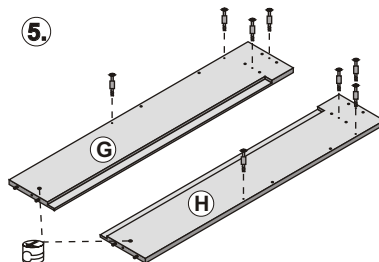

**Montážní(y) návod 63.**

Assembly instructions 63.

Montageanleitung 63.

RCP 90 S	H-T 90 OR S, H-XRHNO 90 S, H-OR S, H-RRO S, H-RPS 90 1 S, H-RPS 90 2 S, H-RHNO 90 S, H-ROL R90, H-R 400 A 30, # OKPLE 1 CM
----------	--

HOBIS	REC 90 S	RHNO 90, ROL R90, T 90 OR, RPS 90 1, RPS 90 2, RRO, OR, XRHNO 90, R 400 A 30, OKPLE 1 CM
-------	----------	--

<b>RRO</b>	2 ks		<b>RPS 90 1</b>	8 ks		
	8 ks			<b>H-RPS 90 1 S</b>	8 ks	
	8 ks				2 ks	
	1 ks				6 ks	
<b>H-RRO S</b>	8 ks		<b>RHNO 90</b>	1 ks		
	3 ks				1 ks	
	2 ks			<b>H-RHNO 90 S</b>	4 ks	
	2 ks				4 ks	
<b>OR</b>	2 ks		<b>H-OR S</b>	1 ks		
	2 ks				4 ks	