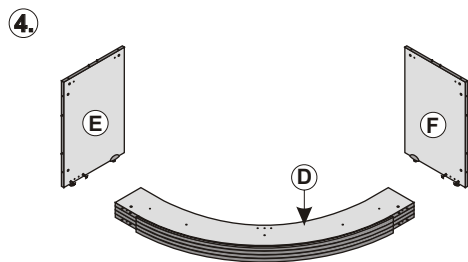

**Montážní(y) návod 63.**

Assembly instructions 63.

Montageanleitung 63.

RCP 90 S	H-T 90 OR S, H-XRHNO 90 S, H-OR S, H-RRO S, H-RPS 90 1 S, H-RPS 90 2 S, H-RHNO 90 S, H-ROL R90, H-R 400 A 30, # OKPLE 1 CM
----------	--

HOBIS	REC 90 S	RHNO 90, ROL R90, T 90 OR, RPS 90 1, RPS 90 2, RRO, OR, XRHNO 90, R 400 A 30, OKPLE 1 CM
-------	----------	--

<b>RRO</b>	2 ks		<b>RPS 90 1</b>	8 ks		
	8 ks			<b>H-RPS 90 1 S</b>	8 ks	
	8 ks				2 ks	
	1 ks				6 ks	
<b>H-RRO S</b>	8 ks		<b>RHNO 90</b>	1 ks		
	3 ks				1 ks	
	2 ks			<b>H-RHNO 90 S</b>	4 ks	
	2 ks				4 ks	
<b>OR</b>	2 ks		<b>H-OR S</b>	1 ks		
	2 ks				4 ks	