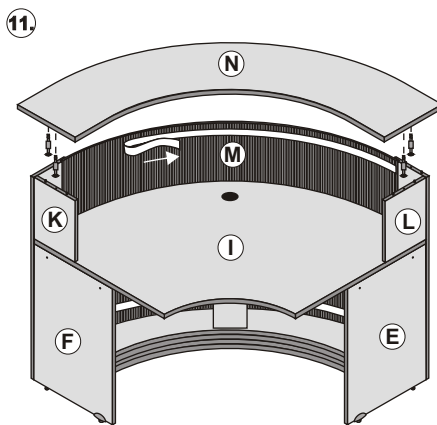

**Montážní(y) návod 63.**

Assembly instructions 63.

Montageanleitung 63.

RCP 90 S	H-T 90 OR S, H-XRHNO 90 S, H-OR S, H-RRO S, H-RPS 90 1 S, H-RPS 90 2 S, H-RHNO 90 S, H-ROL R90, H-R 400 A 30, # OKPLE 1 CM
----------	--

HOBIS	REC 90 S	RHNO 90, ROL R90, T 90 OR, RPS 90 1, RPS 90 2, RRO, OR, XRHNO 90, R 400 A 30, OKPLE 1 CM
-------	----------	--

<b>RRO</b>	2 ks		<b>RPS 90 1</b>	8 ks		
	8 ks			<b>H-RPS 90 1 S</b>	8 ks	
	8 ks				2 ks	
	1 ks				6 ks	
<b>H-RRO S</b>	8 ks		<b>RHNO 90</b>	1 ks		
	3 ks				1 ks	
	2 ks			<b>H-RHNO 90 S</b>	4 ks	
	2 ks				4 ks	
<b>OR</b>	2 ks		<b>H-OR S</b>	1 ks		
	2 ks				4 ks	