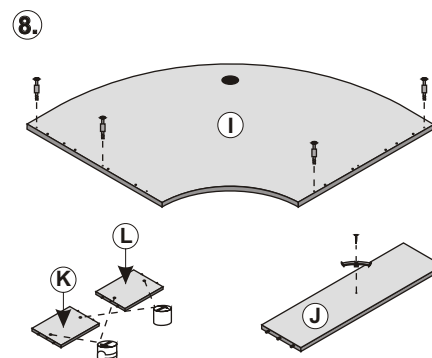

**Montážní(y) návod 63.**

Assembly instructions 63.

Montageanleitung 63.

RCP 90 S	H-T 90 OR S, H-XRHNO 90 S, H-OR S, H-RRO S, H-RPS 90 1 S, H-RPS 90 2 S, H-RHNO 90 S, H-ROL R90, H-R 400 A 30, # OKPLE 1 CM
----------	--

HOBIS	REC 90 S	RHNO 90, ROL R90, T 90 OR, RPS 90 1, RPS 90 2, RRO, OR, XRHNO 90, R 400 A 30, OKPLE 1 CM
-------	----------	--

<b>RRO</b>	2 ks		<b>RPS 90 1</b>	8 ks		
	8 ks			<b>H-RPS 90 1 S</b>	8 ks	
	8 ks				2 ks	
	1 ks				6 ks	
<b>H-RRO S</b>	8 ks		<b>RHNO 90</b>	1 ks		
	3 ks				1 ks	
	2 ks			<b>H-RHNO 90 S</b>	4 ks	
	2 ks				4 ks	
<b>OR</b>	2 ks		<b>H-OR S</b>	1 ks		
	2 ks				4 ks	