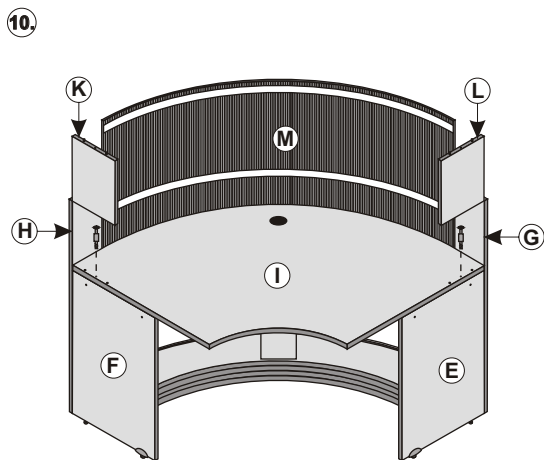

**Montážní(y) návod 63.**

Assembly instructions 63.

Montageanleitung 63.

RCP 90 S	H-T 90 OR S, H-XRHNO 90 S, H-OR S, H-RRO S, H-RPS 90 1 S, H-RPS 90 2 S, H-RHNO 90 S, H-ROL R90, H-R 400 A 30, # OKPLE 1 CM
----------	--

HOBIS	REC 90 S	RHNO 90, ROL R90, T 90 OR, RPS 90 1, RPS 90 2, RRO, OR, XRHNO 90, R 400 A 30, OKPLE 1 CM
-------	----------	--

<b>RRO</b>	2 ks		<b>RPS 90 1</b>	8 ks		
	8 ks			<b>H-RPS 90 1 S</b>	8 ks	
	8 ks				2 ks	
	1 ks				6 ks	
<b>H-RRO S</b>	8 ks		<b>RHNO 90</b>	1 ks		
	3 ks				1 ks	
	2 ks			<b>H-RHNO 90 S</b>	4 ks	
	2 ks				4 ks	
<b>OR</b>	2 ks		<b>H-OR S</b>	1 ks		
	2 ks				4 ks	