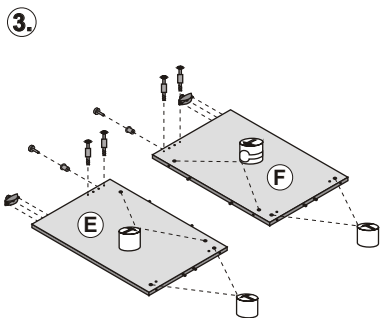

**Montážní(y) návod 63.**

Assembly instructions 63.

Montageanleitung 63.

RCP 90 S	H-T 90 OR S, H-XRHNO 90 S, H-OR S, H-RRO S, H-RPS 90 1 S, H-RPS 90 2 S, H-RHNO 90 S, H-ROL R90, H-R 400 A 30, # OKPLE 1 CM
----------	--

HOBIS	REC 90 S	RHNO 90, ROL R90, T 90 OR, RPS 90 1, RPS 90 2, RRO, OR, XRHNO 90, R 400 A 30, OKPLE 1 CM
-------	----------	--

<b>RRO</b>	2 ks		<b>RPS 90 1</b>	8 ks		
	8 ks			<b>H-RPS 90 1 S</b>	8 ks	
	8 ks				2 ks	
	1 ks				6 ks	
<b>H-RRO S</b>	8 ks		<b>RHNO 90</b>	1 ks		
	3 ks				1 ks	
	2 ks			<b>H-RHNO 90 S</b>	4 ks	
	2 ks				4 ks	
<b>OR</b>	2 ks		<b>H-OR S</b>	1 ks		
	2 ks				4 ks	